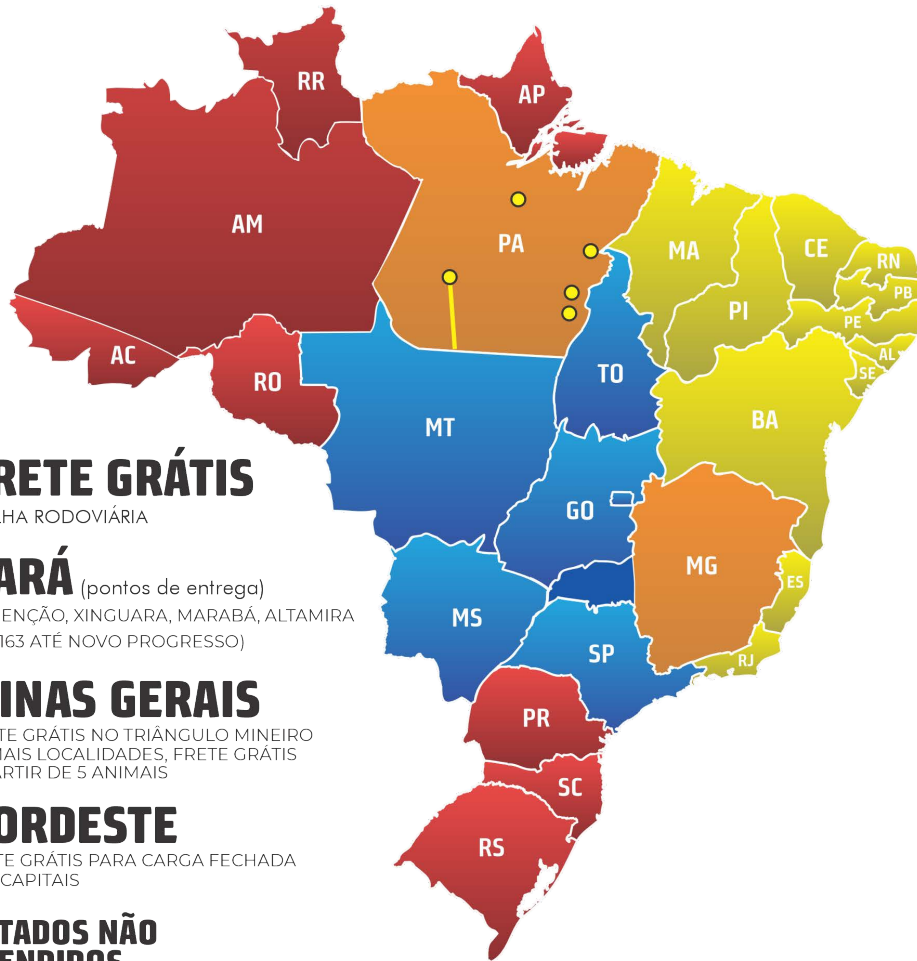

• À vista, com 12,5% de desconto.

Comissão de compra: 8% sobre o valor da batida do martelo.

**FRETE GRÁTIS**  
MALHA RODOVIÁRIA

**PARÁ** (pontos de entrega)  
REDENÇÃO, XINGUARA, MARABÁ, ALTAMIRA  
(BR 163 ATÉ NOVO PROGRESSO)

**MINAS GERAIS**  
FRETE GRÁTIS NO TRIÂNGULO MINEIRO  
DEMAIS LOCALIDADES, FRETE GRÁTIS  
A PARTIR DE 5 ANIMAIS

**NORDESTE**  
FRETE GRÁTIS PARA CARGA FECHADA  
NAS CAPITAIS

**ESTADOS NÃO ATENDIDOS**

ONDE ASSISTIR